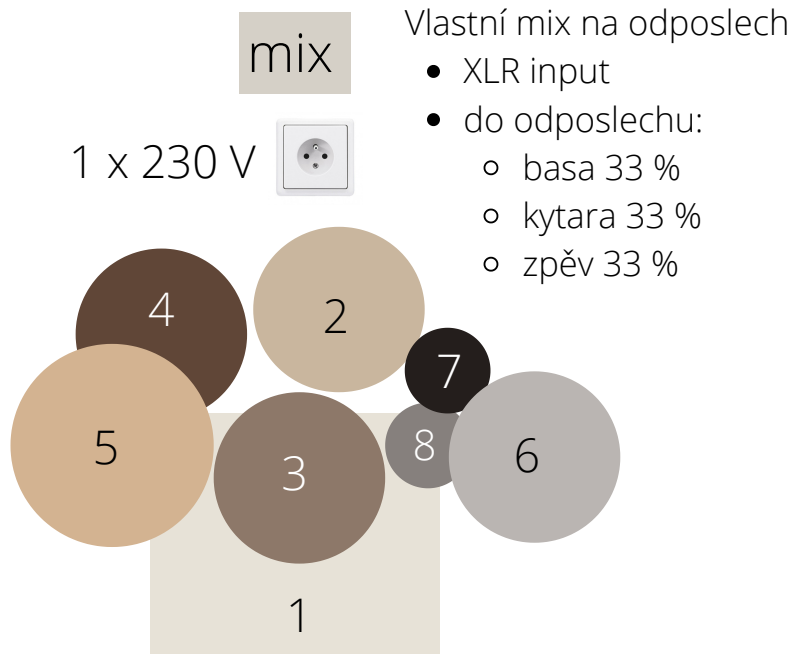

STAGEPLAN

Yogi McFly

1. bass drum
2. snare
3. tom
4. floor
5. ride
6. crash
7. hi-hat
8. hi-hat (efektivní)

Pepa bicí

Vlastní mix na odposlech

- XLR input
- do odposlechu:
 - basa 33 %
 - kytara 33 %
 - zpěv 33 %

1 x 230 V

XLR balanced output

bass amp
+ box

Ořas el. kytara + zpěv

vlastní mikrofon
Shure Beta 58

gtr
amp

1 x 230 V

- 2x12"
- náběr mikrofonem před reproduktor

gtr
box

Vlastní mix na odposlech

- stereo jack 6.3 mm (balanced input)
- do odposlechu:
 - kopák 40 %
 - basa 40 %
 - kytara 20 %

pedalboard
+ mix

1 x 230 V

Romča baskytara

1 x 230 V

pedalboard